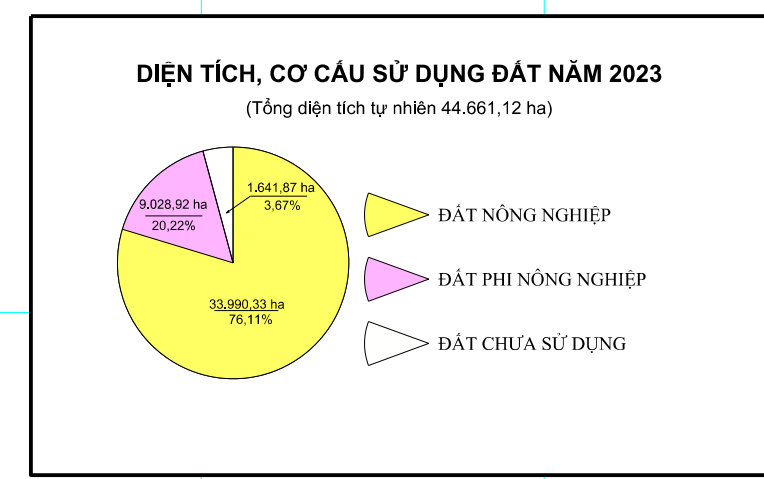

BẢN ĐỒ KẾ HOẠCH SỬ DỤNG ĐẤT NĂM 2023

HUYỆN QUẢNG TRẠCH - TỈNH QUẢNG BÌNH

CHÚ DẪN

KÝ HIỆU		KÝ HIỆU		KÝ HIỆU		KÝ HIỆU		KÝ HIỆU	
HỆNH TRẠNG	QUẢ THỰC HIỆU	HỆNH TRẠNG	QUẢ THỰC HIỆU	HỆNH TRẠNG	QUẢ THỰC HIỆU	HỆNH TRẠNG	QUẢ THỰC HIỆU	HỆNH TRẠNG	QUẢ THỰC HIỆU
Đất trồng lúa	Đất trồng cây hàng năm khác	Đất trồng cây lâu năm	Đất rừng phòng hộ	Đất rừng đặc dụng	Đất rừng sản xuất	Đất nuôi trồng thủy sản	Đất làm muối	Đất nông nghiệp khác	Đất quốc phòng
Đất ở	Đất thương mại, dịch vụ	Đất công nghiệp	Đất sân vận động	Đất sân chơi thể thao	Đất sân golf	Đất sân tennis	Đất sân bóng đá	Đất sân bóng rổ	Đất sân bóng chuyền
Đất sân tennis	Đất sân bóng rổ	Đất sân bóng chuyền	Đất sân bóng đá	Đất sân golf	Đất sân tennis	Đất sân bóng đá	Đất sân bóng rổ	Đất sân bóng chuyền	Đất sân tennis
Đất sân bóng rổ	Đất sân bóng chuyền	Đất sân tennis	Đất sân bóng đá	Đất sân golf	Đất sân tennis	Đất sân bóng đá	Đất sân bóng rổ	Đất sân bóng chuyền	Đất sân tennis

ỦY BAN NHÂN DÂN TỈNH QUẢNG BÌNH Quảng Bình, ngày 16 tháng 4 năm 2023 KT. CHỦ TỊCH PHÓ CHỦ TỊCH	SỞ TÀI NGUYÊN VÀ MÔI TRƯỜNG TỈNH QUẢNG BÌNH Quảng Bình, ngày 16 tháng 4 năm 2023 KT. CHỦ TỊCH PHÓ CHỦ TỊCH	ỦY BAN NHÂN DÂN HUYỆN QUẢNG TRẠCH Quảng Trạch, ngày 29 tháng 3 năm 2023 KT. CHỦ TỊCH PHÓ CHỦ TỊCH	TRUNG TÂM KỸ THUẬT TÀI NGUYÊN VÀ MÔI TRƯỜNG TỈNH QUẢNG BÌNH Quảng Bình, ngày 29 tháng 3 năm 2023 KT. GIÁM ĐỐC PHÓ GIÁM ĐỐC
(ĐH K)	(ĐH K)	(ĐH K)	(ĐH K)
Đoàn Ngọc Lâm	Nguyễn Huệ	Nguyễn Thị Ngọc Thủy	Hương Đức Phương

TỶ LỆ 1 : 25000

ĐƠN VỊ XÂY DỰNG
Trung tâm Kỹ thuật Tài nguyên và Môi trường