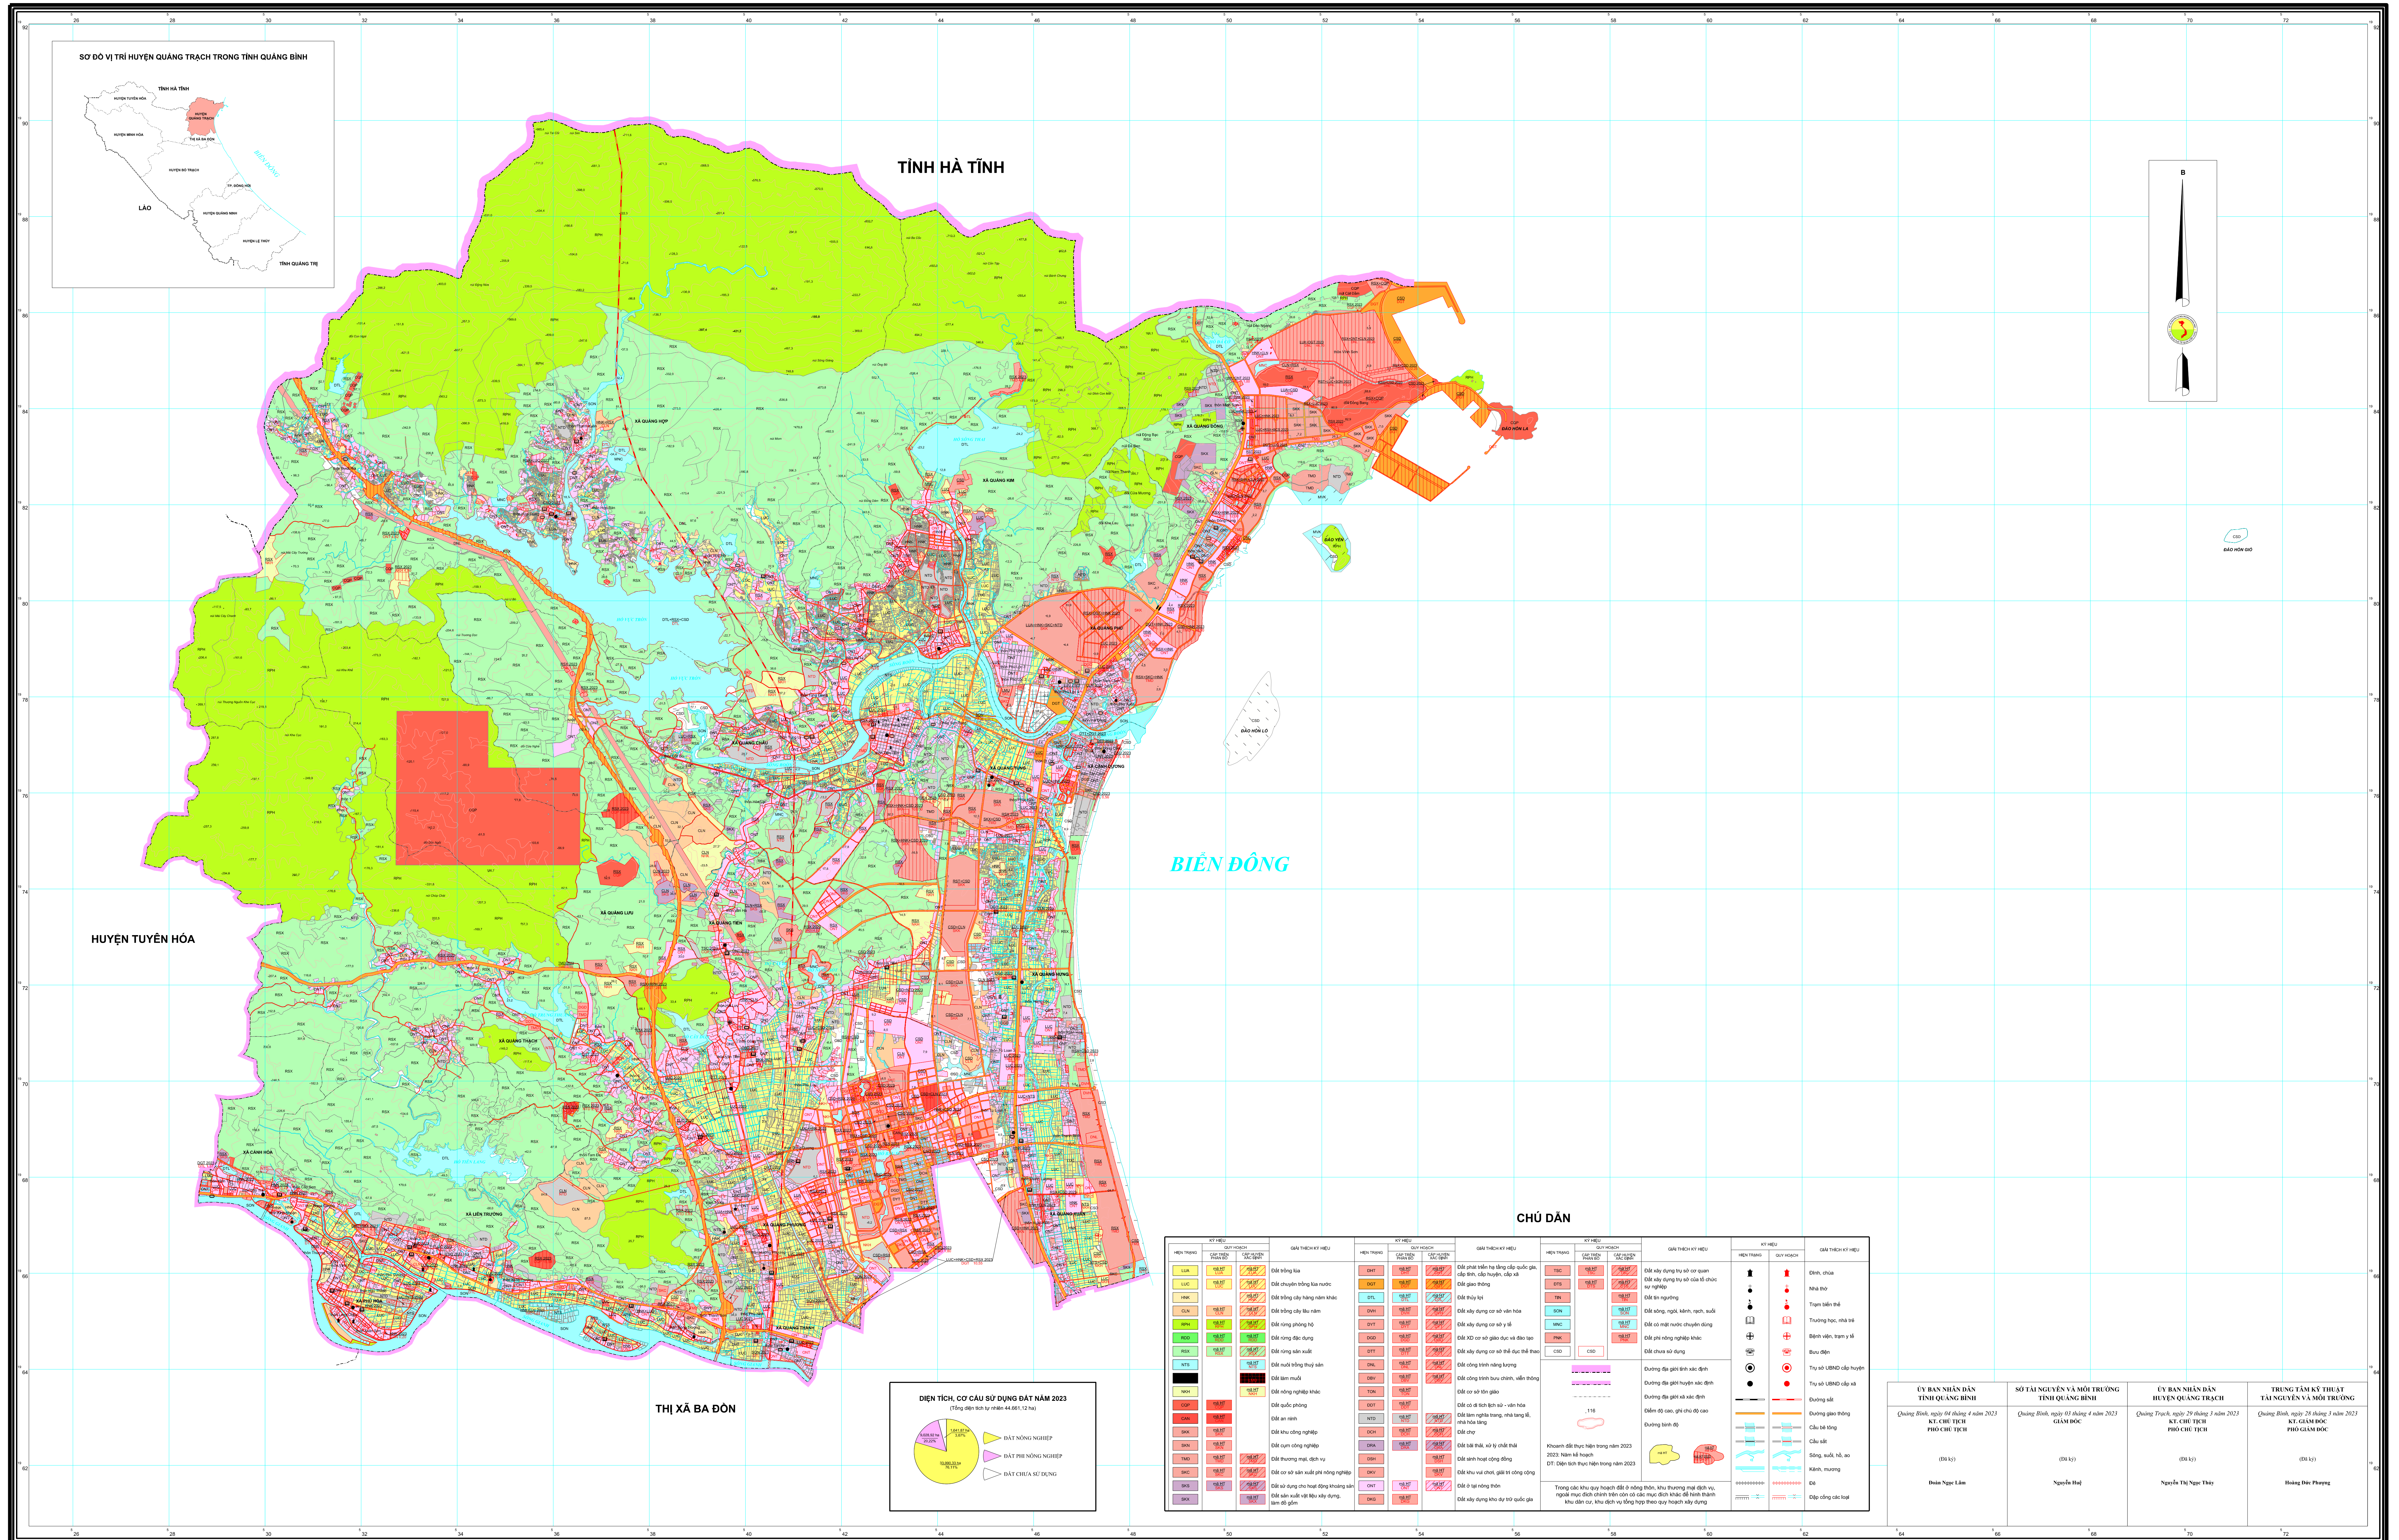

BẢN ĐỒ KẾ HOẠCH SỬ DỤNG ĐẤT NĂM 2023

HUYỆN QUẢNG TRẠCH - TỈNH QUẢNG BÌNH

CHÚ DẪN

KÝ HIỆU		KÝ HIỆU		KÝ HIỆU		KÝ HIỆU		KÝ HIỆU	
HỆNH TRẠNG	QUẢ THỰC HIỆU	HỆNH TRẠNG	QUẢ THỰC HIỆU	HỆNH TRẠNG	QUẢ THỰC HIỆU	HỆNH TRẠNG	QUẢ THỰC HIỆU	HỆNH TRẠNG	QUẢ THỰC HIỆU
Đất trồng lúa	Đất trồng cây hàng năm khác	Đất trồng cây lâu năm	Đất rừng phòng hộ	Đất rừng đặc dụng	Đất rừng sản xuất	Đất nuôi trồng thủy sản	Đất làm muối	Đất nông nghiệp khác	Đất quốc phòng
Đất ở	Đất thương mại, dịch vụ	Đất công nghiệp	Đất sân vận động	Đất sân chơi thể thao	Đất sân golf	Đất sân tennis	Đất sân bóng đá	Đất sân bóng rổ	Đất sân bóng chuyền
Đất sân tennis	Đất sân bóng rổ	Đất sân bóng chuyền	Đất sân bóng đá	Đất sân golf	Đất sân tennis	Đất sân bóng đá	Đất sân bóng rổ	Đất sân bóng chuyền	Đất sân tennis
Đất sân bóng rổ	Đất sân bóng chuyền	Đất sân tennis	Đất sân bóng đá	Đất sân golf	Đất sân tennis	Đất sân bóng đá	Đất sân bóng rổ	Đất sân bóng chuyền	Đất sân tennis

ỦY BAN NHÂN DÂN TỈNH QUẢNG BÌNH Quảng Bình, ngày 16 tháng 4 năm 2023 KT. CHỦ TỊCH PHÓ CHỦ TỊCH	SỞ TÀI NGUYÊN VÀ MÔI TRƯỜNG TỈNH QUẢNG BÌNH Quảng Bình, ngày 16 tháng 4 năm 2023 KT. CHỦ TỊCH PHÓ CHỦ TỊCH	ỦY BAN NHÂN DÂN HUYỆN QUẢNG TRẠCH Quảng Trạch, ngày 29 tháng 3 năm 2023 KT. CHỦ TỊCH PHÓ CHỦ TỊCH	TRUNG TÂM KỸ THUẬT TÀI NGUYÊN VÀ MÔI TRƯỜNG TỈNH QUẢNG BÌNH Quảng Bình, ngày 29 tháng 3 năm 2023 KT. GIÁM ĐỐC PHÓ GIÁM ĐỐC
(ĐH K)	(ĐH K)	(ĐH K)	(ĐH K)
Đoàn Ngọc Lâm	Nguyễn Huệ	Nguyễn Thị Ngọc Thủy	Hương Đức Phương

TỶ LỆ 1 : 25000

ĐƠN VỊ XÂY DỰNG
Trung tâm Kỹ thuật Tài nguyên và Môi trường